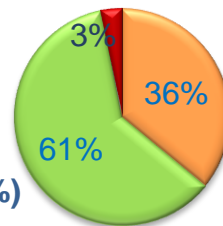

Edad (%)

Media Edad: 9,34

Sexo (%)

■ Hombre ■ Mujer

Nacionalidad (%)

■ Española ■ Extranjera ■ Doble

Formación * (%)

* Del que realiza la actividad o de los padres / tutor si es menor

Grado de Satisfacción (%)

Media Satisfacción: 9,76

Valoración (media)

Edad (%)

Media Edad: 9,34

Sexo (%)

■ Hombre ■ Mujer

Nacionalidad (%)