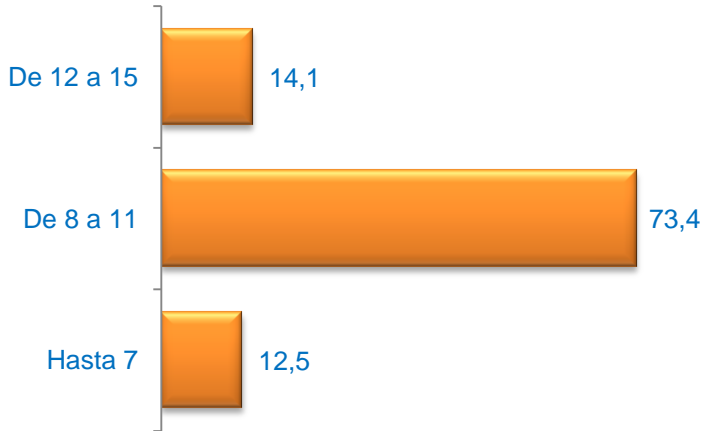

SAN CRISTOBAL / VILLAVERDE

Cuestionarios: 66

Edad (%)

Media Edad: 9,34

Sexo (%)

■ Hombre ■ Mujer

Nacionalidad (%)

■ Española ■ Extranjera ■ Doble

Formación * (%)

* Del que realiza la actividad o de los padres / tutor si es menor

Grado de Satisfacción (%)

Media Satisfacción: 9,76

Valoración (media)

ANÁLISIS GENERAL **de las Actividades Desarrolladas** **en el Plan de Barrio** **SAN CRISTOBAL / VILLVERDE**

Edad (%)

Media Edad: 9,34

Sexo (%)

■ Hombre ■ Mujer

Nacionalidad (%)

■ Española ■ Extranjera ■ Doble

Formación * (%)

* Del que realiza la actividad o de los padres / tutor si es menor