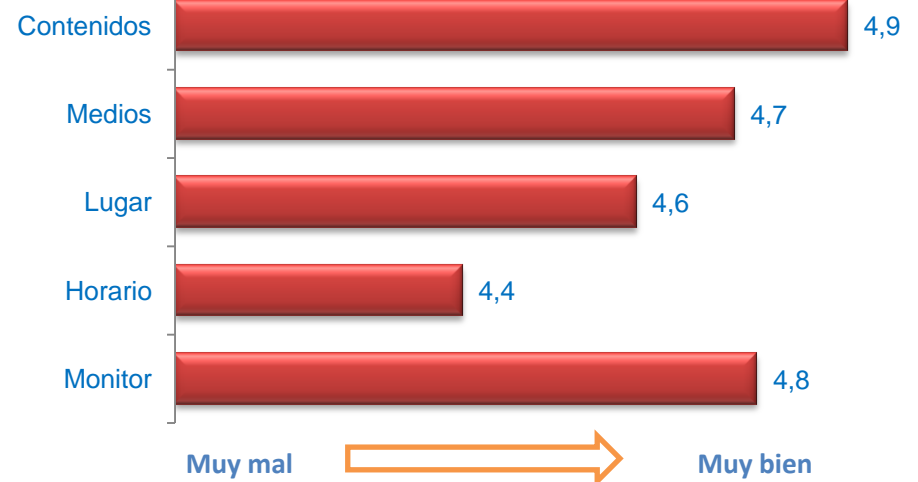

Edad (%)

Media Edad: 9,34

Sexo (%)

■ Hombre ■ Mujer

Nacionalidad (%)

■ Española ■ Extranjera ■ Doble

Formación * (%)

* Del que realiza la actividad o de los padres / tutor si es menor

Grado de Satisfacción (%)

Media Satisfacción: 9,76

Valoración (media)

Edad (%)

Media Edad: 9,34

Sexo (%)

■ Hombre ■ Mujer

Nacionalidad (%)