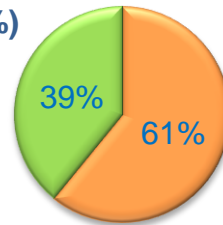

Formación * (%)

* Del que realiza la actividad o de los padres / tutor si es menor

Grado de Satisfacción (%)

Media Satisfacción: 9,76

Valoración (media)

ANÁLISIS GENERAL **de las Actividades Desarrolladas** **en el Plan de Barrio** **SAN CRISTOBAL / VILLVERDE**

Edad (%)

Media Edad: 9,34

Sexo (%)

■ Hombre ■ Mujer

Nacionalidad (%)

■ Española ■ Extranjera ■ Doble

Formación * (%)

* Del que realiza la actividad o de los padres / tutor si es menor