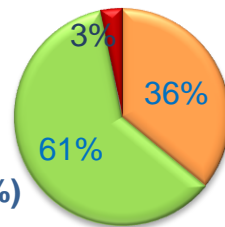

Grado de Satisfacción (%)

Media Satisfacción: 9,76

Valoración (media)

Edad (%)

Media Edad: 9,34

Sexo (%)

■ Hombre ■ Mujer

Nacionalidad (%)

■ Española ■ Extranjera ■ Doble

Formación * (%)

* Del que realiza la actividad o de los padres / tutor si es menor

Grado de Satisfacción (%)

Media Satisfacción: 9,76

Valoración (media)