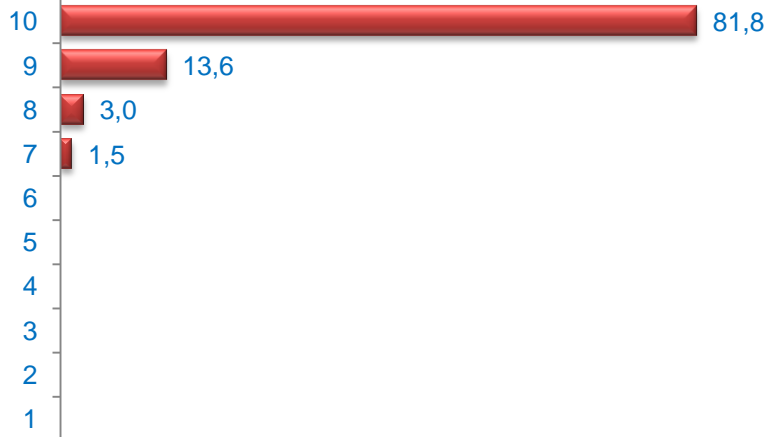

Grado de Satisfacción (%)