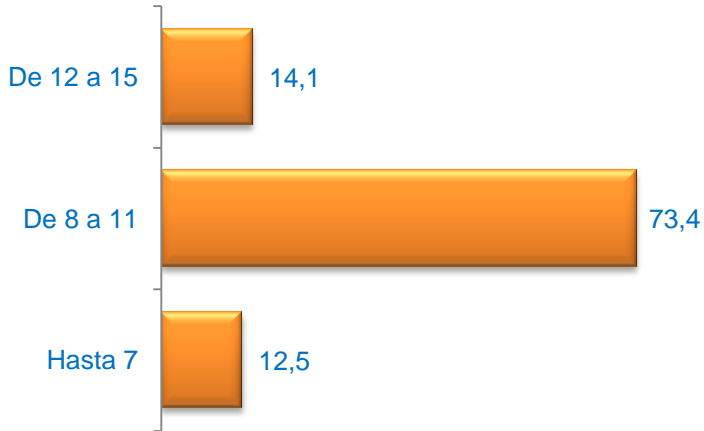

Edad (%)

Media Edad: 9,34

Sexo (%)

■ Hombre ■ Mujer

Nacionalidad (%)

■ Española ■ Extranjera ■ Doble

Formación * (%)

* Del que realiza la actividad o de los padres / tutor si es menor

Grado de Satisfacción (%)

Media Satisfacción: 9,76

Valoración (media)

Edad (%)

Media Edad: 9,34

Sexo (%)

■ Hombre ■ Mujer

Nacionalidad (%)