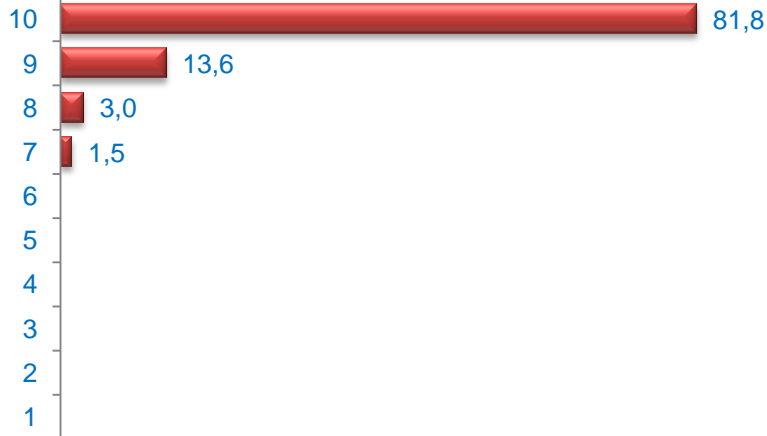

Edad (%)

Media Edad: 9,34

Sexo (%)

■ Hombre ■ Mujer

Nacionalidad (%)

■ Española ■ Extranjera ■ Doble

Formación * (%)

* Del que realiza la actividad o de los padres / tutor si es menor

Grado de Satisfacción (%)

Media Satisfacción: 9,76

Valoración (media)

Edad (%)

Media Edad: 9,34

Sexo (%)

■ Hombre ■ Mujer

Nacionalidad (%)