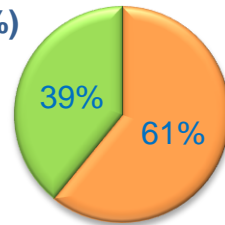

Grado de Satisfacción (%)

Media Satisfacción: 9,76

Valoración (media)

Edad (%)

Media Edad: 9,34

Sexo (%)

■ Hombre ■ Mujer

Nacionalidad (%)

■ Española ■ Extranjera ■ Doble

Formación * (%)

* Del que realiza la actividad o de los padres / tutor si es menor

Grado de Satisfacción (%)

Media Satisfacción: 9,76

Valoración (media)