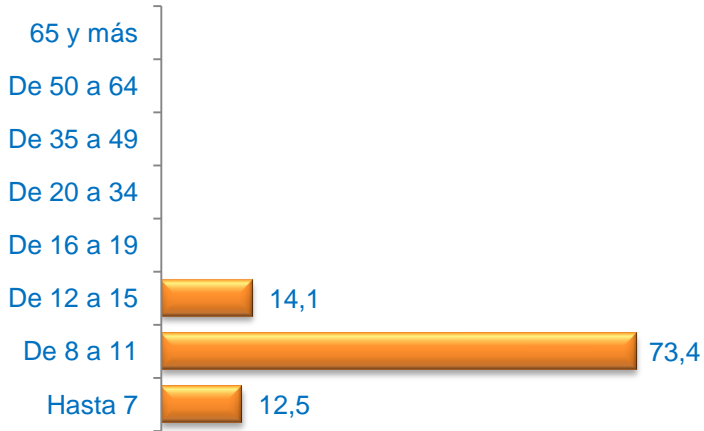

SAN CRISTOBAL / VILLAVERDE

ASOCIACIÓN DE VECINOS LA UNIDAD DE SAN CRISTOBAL
AV16 CAMPAMENTO DE VERANO 2019

66 cuestionarios
66 cuestionarios

iMADRID!

ANÁLISIS GLOBAL **de las Actuaciones realizadas** **en el Plan de Barrio** **SAN CRISTOBAL / VILLAVERDE**

SAN CRISTOBAL / VILLAVERDE

Cuestionarios: 66

Edad (%)

Media Edad: 9,34

Sexo (%)

■ Hombre ■ Mujer

Nacionalidad (%)

■ Española ■ Extranjera ■ Doble