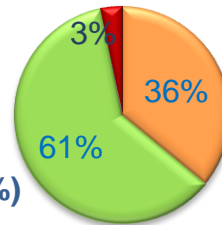

SAN CRISTOBAL / VILLAVERDE

Cuestionarios: 66

Edad (%)

Media Edad: 9,34

Sexo (%)

■ Hombre ■ Mujer

Nacionalidad (%)

■ Española ■ Extranjera ■ Doble