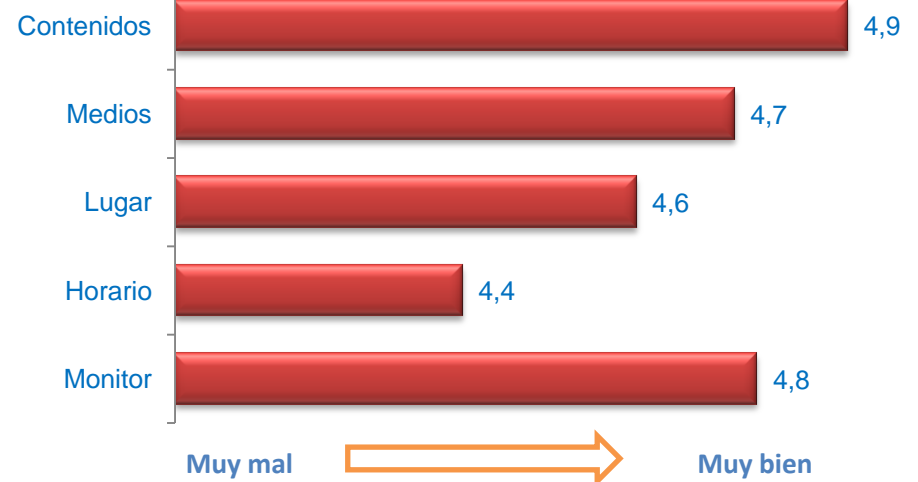

SAN CRISTOBAL / VILLAVERDE

Cuestionarios: 66

Edad (%)

Media Edad: 9,34

Sexo (%)

■ Hombre ■ Mujer

Nacionalidad (%)

■ Española ■ Extranjera ■ Doble

Formación * (%)

* Del que realiza la actividad o de los padres / tutor si es menor

Grado de Satisfacción (%)

Media Satisfacción: 9,76

Valoración (media)

ANÁLISIS GENERAL **de las Actividades Desarrolladas** **en el Plan de Barrio** **SAN CRISTOBAL / VILLVERDE**

Edad (%)

Media Edad: 9,34

Sexo (%)

■ Hombre ■ Mujer

Nacionalidad (%)

■ Española ■ Extranjera ■ Doble

Formación * (%)

* Del que realiza la actividad o de los padres / tutor si es menor