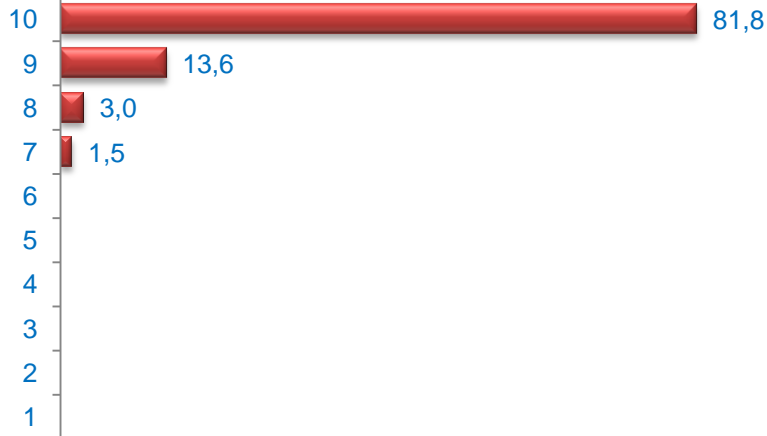

Grado de Satisfacción (%)