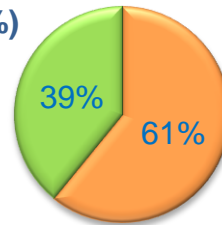

SAN CRISTOBAL / VILLAVERDE

Cuestionarios: 66

Edad (%)

Media Edad: 9,34

Sexo (%)

■ Hombre ■ Mujer

Nacionalidad (%)

■ Española ■ Extranjera ■ Doble